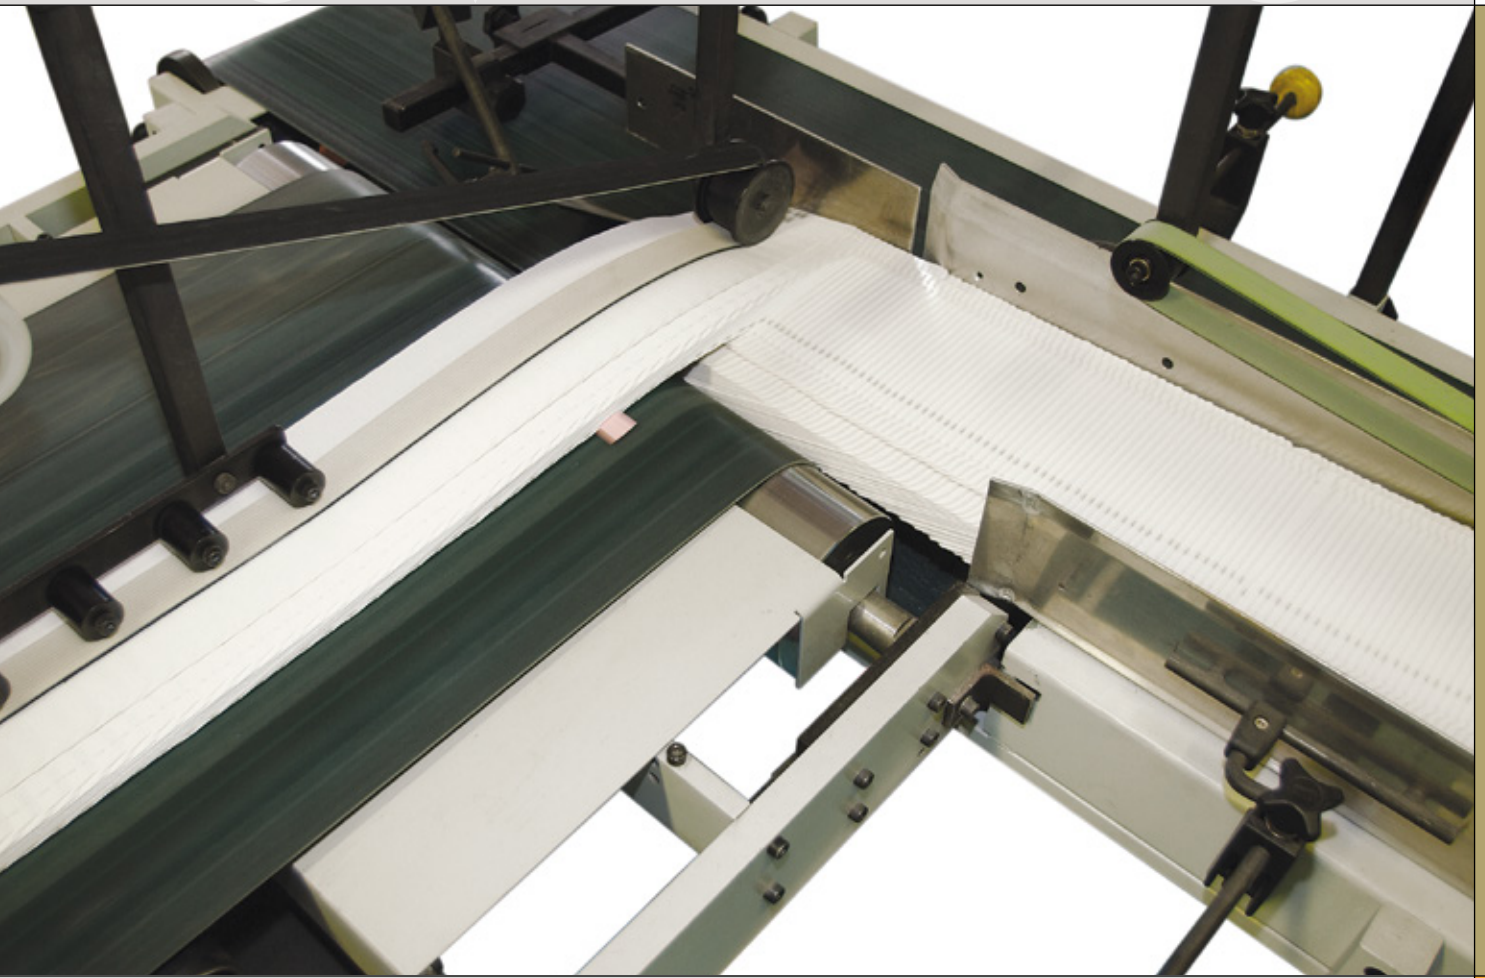

■ SIMPLE PACK

SIMPLE PACK

RÉCEPTION DE PLIEUSE COLLEUSE
DELIVERY STATION FOR FOLDER GLUERS

Z.E. La Penotte - 16410 GARAT - FRANCE

Tél : 33 (0)5 45 25 06 06

Fax : 33 (0)5 45 25 04 12

commercial@mecanelec.com - www.mecanelec.com

Mécanélec

SIMPLE PACK

Réception de plieuse colleuse Delivery station for folder gluers

- Réglage rapide : 1 minute.
- Adaptable à toutes les marques de plieuses colleuses.
- Une seule personne à la réception.
- Vitesse plieuse-colleuse jusqu' à 240 m /mn.
- Quick set up : 1 minute
- Adaptable to all marks folder gluers
- One operator for packing holders
- Folder gluer speeds up to 240 m/mn